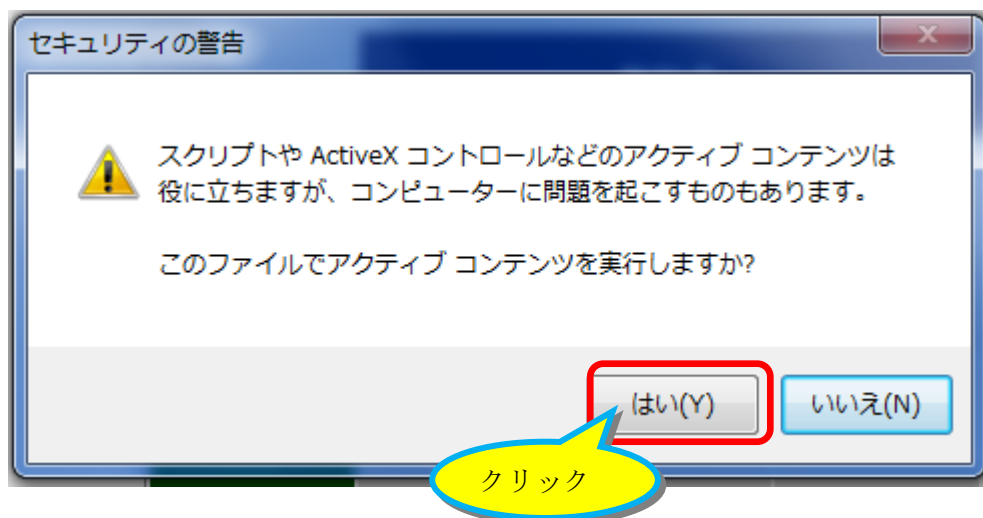

ウェブカメラで学ぶ中国語発音入門 使用方法

「中国語発音学習教材」のページを開くと、画面上側に黄色い警告が出てくる場合。

「ブロックされているコンテンツを許可」をクリックします。

「セキュリティの警告」ウインドウが出てきます

ウェブカメラ機能

教材を開いたら、左上の「ウェブカメラ」機能が付いています。

この機能を利用して、発音の模範画像を見ながら、自分の口の形も比べて確認することをお勧めします。以下でこの機能の使い方を説明します。