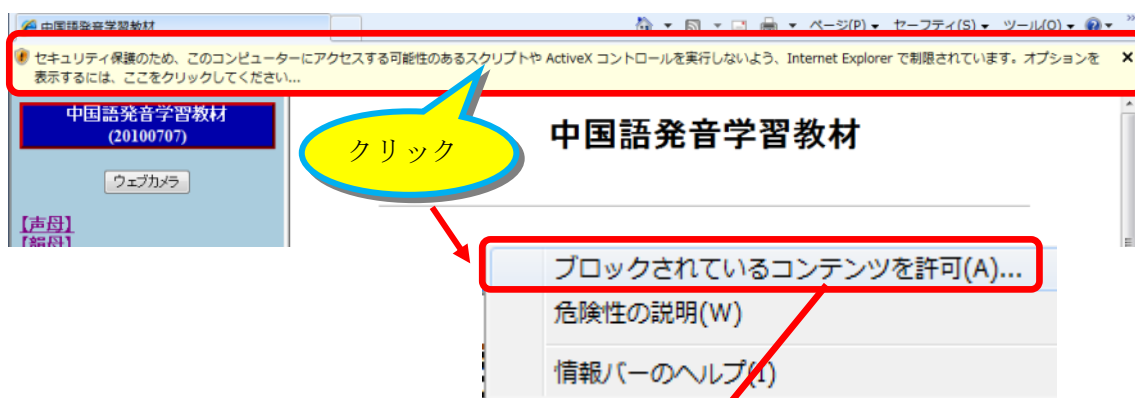

ウェブカメラで学ぶ中国語発音入門 使用方法

「中国語発音学習教材」のページを開くと、画面上側に黄色い警告が出てくる場合。

「ブロックされているコンテンツを許可」をクリックします。

「セキュリティの警告」ウインドウが出てきます

ウェブカメラ機能

教材を開いたら、左上の「ウェブカメラ」機能が付いています。

この機能を利用して、発音の模範画像を見ながら、自分の口の形も比べて確認することをお勧めします。以下でこの機能の使い方を説明します。